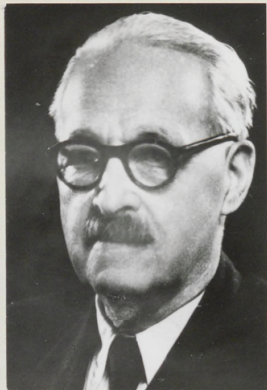

C. 2558/3.

D. 5763.

RUSZNYÁK István /1889-1974/

orvos, egyetemi tanár, MTA elnöke  
Tekercsfilmfelv. 6x6 cm.1978.Neg. 1 felv.

D.2642.

RUSZNYÁK István elnök, Dobi István  
és Münnich Ferenc.

195?

Tekercsfilm, 6x6 cm. 1973. Neg.  
1 felv.