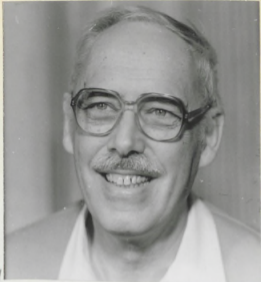

D.3430.

ROMWALTER Alfréd (1890-1954)  
vegyész, lev. tag  
MTI felv. KER 3315/33 1953.  
Tekercsfilm, 6x6 cm. Neg.  
1 felv.

D.3430.

D. 10357-10360

D.  
10358

Róna-Tas András  
akadémikus. (1931 -  
G. Fábri Zsuzsa felvételei.  
Tekercsfilmfelv. 6x6 cm 1991. Neg. 4 felv.