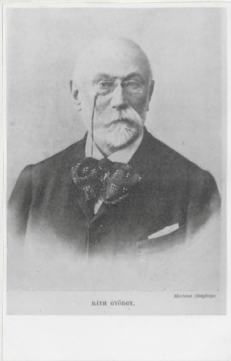

D.4775-4776.
RÁTH György /1828-1905/
történelmi, jogi és művészettör-
téneti író, könyv- és régiséggyűjtő
Tekercsfilmfelv.6x6 cm.1976.Neg.
2 felv.

D 4776
MS 5073/19

D 4775