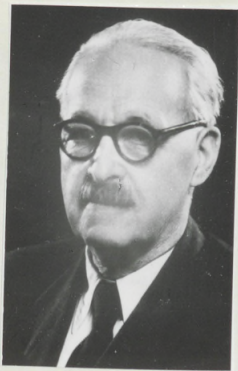

C. 2558/3.

D. 5763.

RUSZNYÁK István /1889-1974/

orvos, egyetemi tanár, MTA elnöke  
Tekercsfilmfelv. 6x6 cm.1978.Neg. 1 felv.

D.2642.

RUSZNYÁK István elnök, Dobi István  
és Münnich Ferenc.

195?

Tekercsfilm, 6x6 cm. 1973. Neg.  
1 felv.