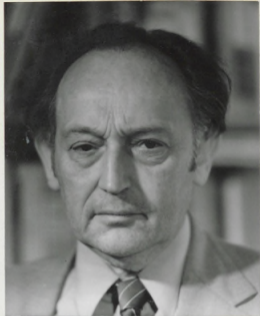

D. 8923-8926

D.8923

Ránki György /1930-1988/  
akadémikus.

G. Fábri Zsuzsa felvételei.  
Tekercsfilmfelv.6x6 cm. 1986. Neg. 4 felv.

D.8924

D.8925

D.8926

C. 3067