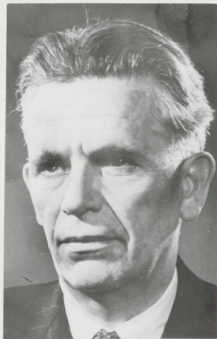

D.3419-D.3420.

RÉDEI László (1900-1980)

matematikus, akadémikus

D.3419:MTI felv.1965.JÁ 5315/26

Tekercsfilm, 6x6 és 6x9 cm. Neg.

2 felv.

D. 3420.