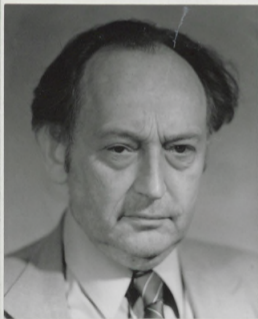

D. 8923-8926

D.8923

Ránki György /1930-1988/  
akadémikus.

G. Fábri Zsuzsa felvételei.  
Tekercsfilmfelv.6x6 cm. 1986. Neg. 4 felv.

D.8924

D.8925

D.8926

C. 3067