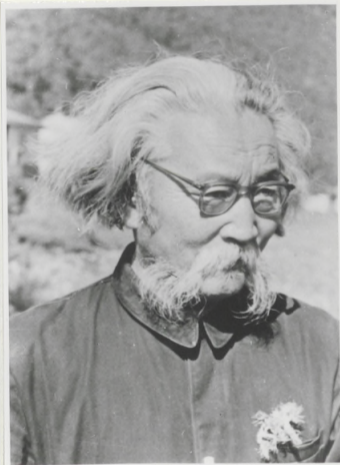

C. 2086

RINCSEN, Yöngsiyebü /1905-1977/
filológus, antropológus,
MTA Tiszteleti tag.
Mongólia
Kisfilmfelv. Neg.