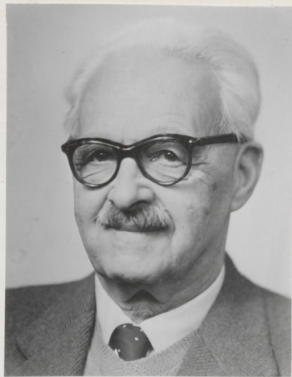

D.3386-D.3391.

RUSZNYÁK István (1889-1975.)
orvos, akadémiai elnök
Lemez, 9x12 cm. Neg.
6 felv.

D.3386 - D.3391.