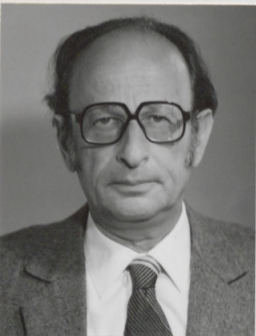

D. 9370-9373

RÉVÉSZ PÁL /1934-
akadémikus.

G. Fábri Zsuzsa felvételei.
Tekercsfilmfelv. 6x6 cm. 1987. Neg. 4 felv.

D.9370

D.9371.

D.9373

D. 9372