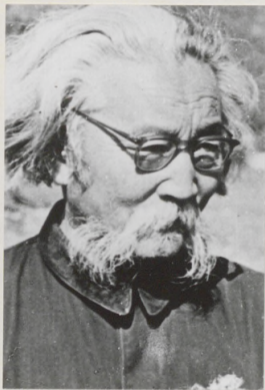

C. 2472/5.

RINCSEN, Yöngsiyebü /1905-~~1977~~/
filológus, tiszt. tag
/Mongólia/
Kisfilmfelv.1978.Neg. 1 felv.