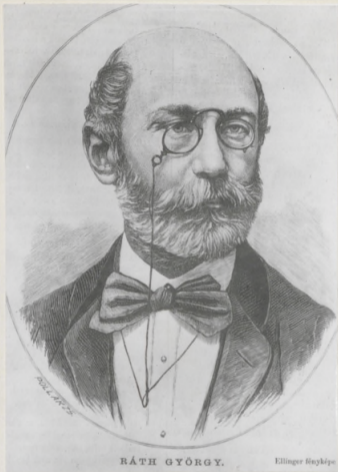

D. 5797.

RÁTH György /1828-1905/
történelmi, jogi és művészet-
történeti író
Fénykép. = Vasárnapi Ujság.
29. évf. /1882/ 177. p.
Sikfilm. 9x12 cm. 1979. Neg. 1 felv.