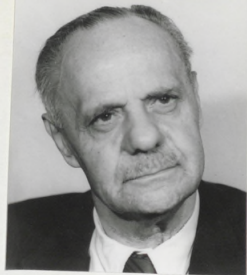

D. 8107-8110

ROMHÁNYI György /1905- 1991/
akadémikus.

Fábri Zsuzsa felvételei, melyek Pécsen,
a tudós lakásán készültek.
Tekercsfilmfelv. 6x6 cm.1983. Neg. 4 felv.

D. 8107