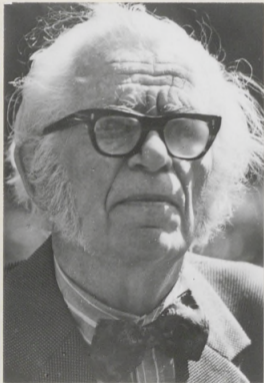

C. 2479/3.

RÉDEI László /1900-1980/

matematikus, egyetemi tanár, akadémikus

Kisfilmfelv. 1978. Neg.

1 felv.