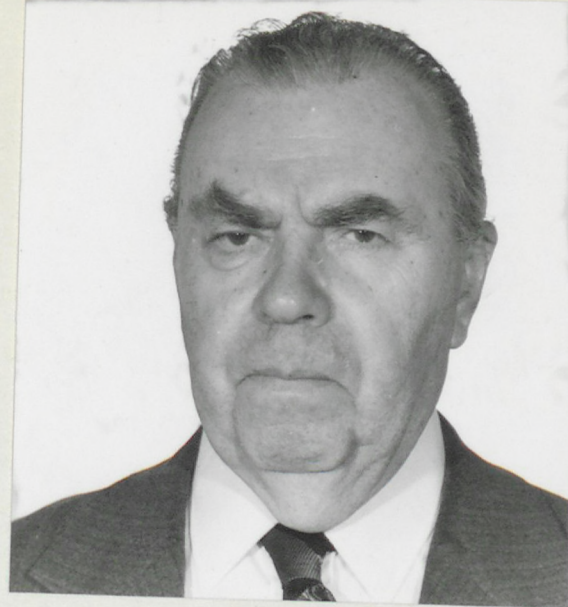

D. 7706-7709

BÉLL Béla 1908-1988

akadémikus.

Fábri Zsuzsa felvételei.

Tekercsfilm. 6x6 cm. 1982. Neg. 4 felv.

D. 7706