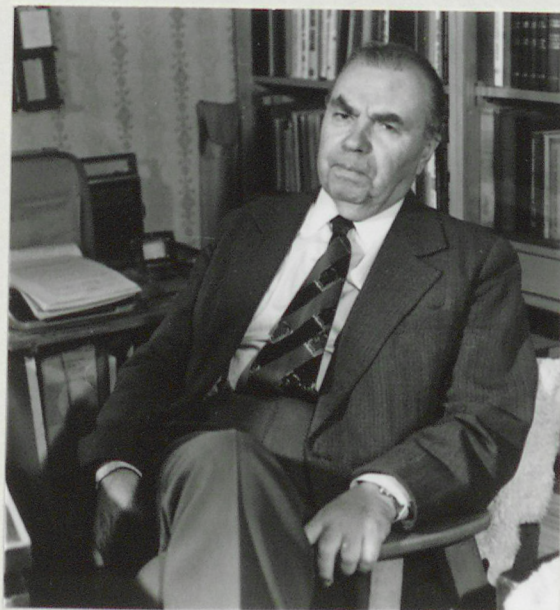

D. 7707

D. 7708

D. 7709

C. 3151

Bem József /1794-1850/
lengyel katonatiszt, magyar honvédtábornok,
az 1848-49-es forradalom és szabadságharc
kiemelkedő egyénisége.
Kisfilmfelv. 1989. Neg. 2 felv.

Bem 1849-ben.
Gyalokay Tujos egykori rajza.