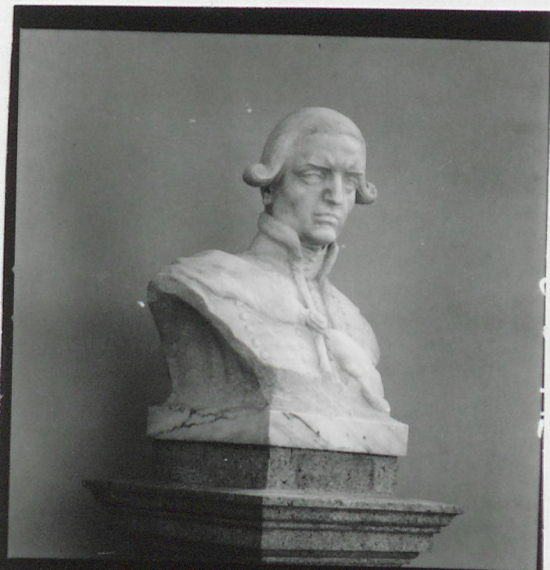

D. 10719 - 10720

Bessenyei György mellásbrva.

Szobrász: Kallós Ede.

Tekercsfilmfelv. 6x6 cm. Neg. 2 felv.

D. 10719

D. 10720