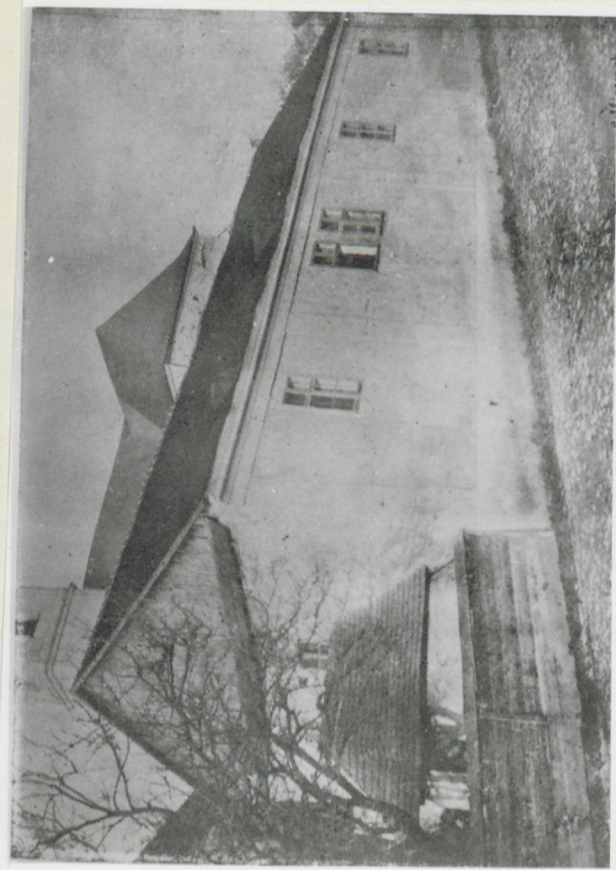

Az ADY Endre-gyűjtemény képanyaga. 1977.

D. 5381.
A zilahi Wesselényi Kollégium képei
K 16/23.