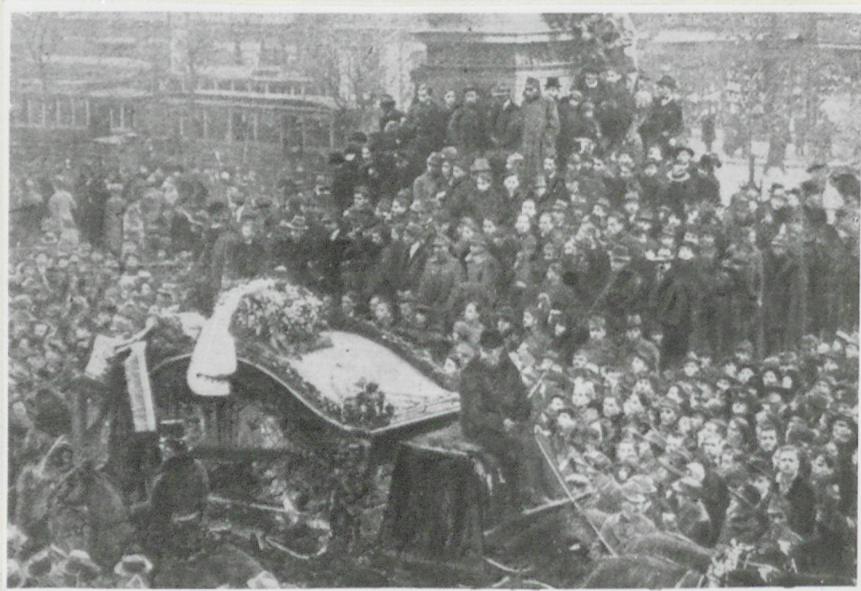

D. 5357.

K 20/186.

Az ADY Endre-gyűjtemény képanyaga.1977. ADY Endre temetése a Nemzeti Muzeumból

D 5434 K 19/49.

D 5433 K 19/49

D 5385. K 16/13.

Gyászmenet a Kerepesi temető felé.

D 5431. K 19/49