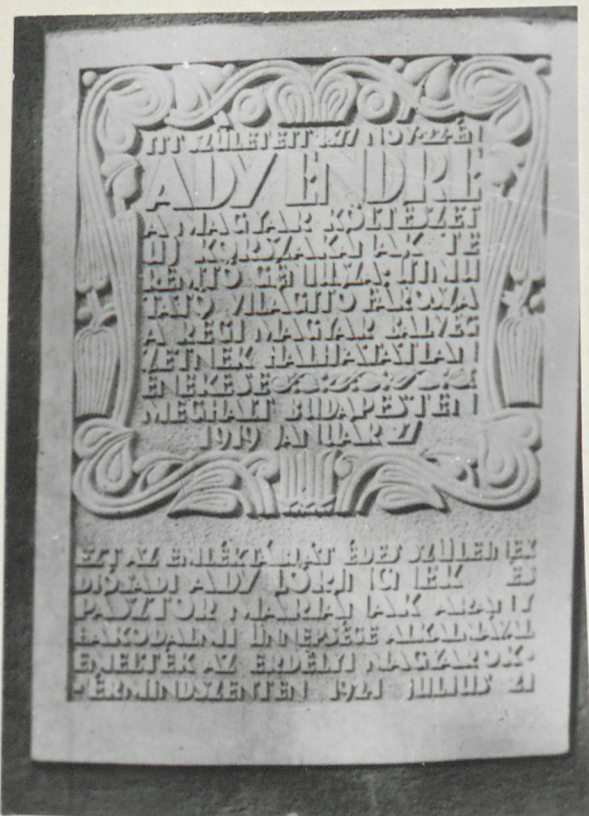

Az ADY Endre-gyűjtemény képanyaga. 1977.

D. 5351.
ADY E. érmindszenti emléktáblájának fényképe.
Állították 1924. jul. 21.

K 20/175.

D. 5379.
ADY érmindszenti szobra előtt özv. Ady lőrincné, Ady lajos és Ady lajosné. 1937.

K 21/72.

D. 5378.
ADY szobrának fényképe. Ismeretlen mester alkotása.

K 21/71.